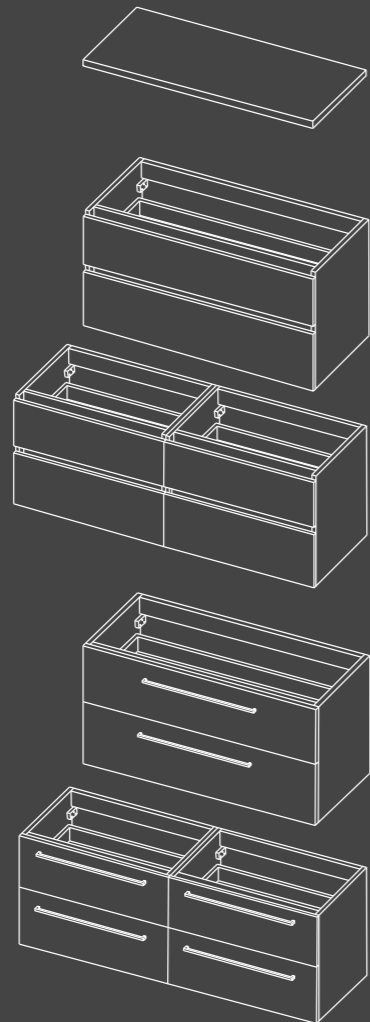

AFDEKPLAAT t.b.v. onderkast

Verkrijgbaar in Ice White, Whisky Oak en Scotch Oak
/ **COVER PLATE for washbasin cabinet**
Available in: Ice White, Whisky Oak and Scotch Oak
50 / 60 / 80 / 100 / 120 x 46 x 3,2 cm

GREEPLOOS

Onderkast **grieploos** en dubbele laden
Verkrijgbaar in: 50 / 60 / 80 / 100 / 120 x 46 x 65 cm
(120 cm met 2 of 4 laden)
Metalen softclose laden systeem

/ GRIPLESS

Washbasin cabinet **gripless** and double drawers
Available in: 50 / 60 / 80 / 100 / 120 x 46 x 65 cm
(120 cm with 2 or 4 drawers)
Metal soft close drawer system

MET GREPEN

Onderkast **met grepen** en dubbele laden
Verkrijgbaar in: 50 / 60 / 80 / 100 / 120 x 46 x 65 cm
(120 cm met 2 of 4 laden)
Metalen softclose laden systeem
Greep: Keuze uit chroom of mat zwart

/ WITH HANDLES

Washbasin cabinet **with handles** and double drawers
Available in: 50 / 60 / 80 / 100 / 120 x 46 x 65 cm
(120 cm with 2 or 4 drawers)
Metal soft close drawer system
Handle: Chrome or mat black